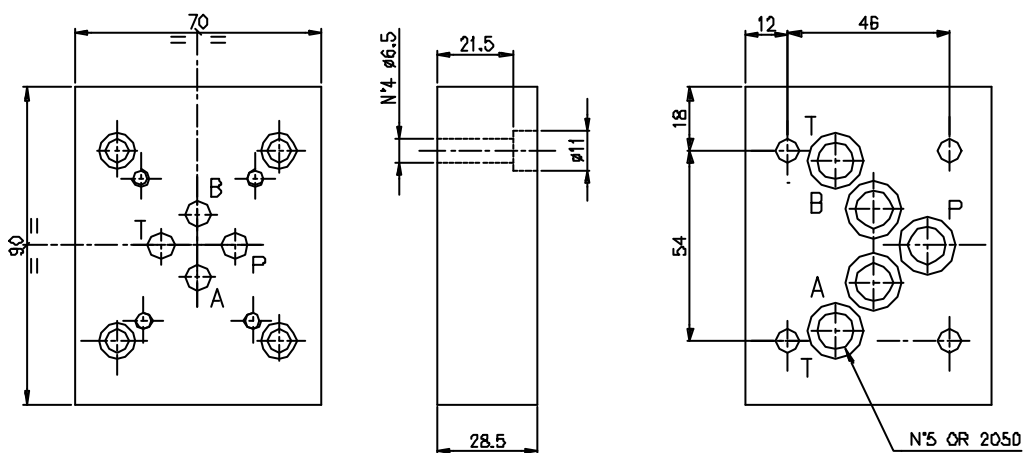

CETOP5/CETOP3 reduction plate. Weight = 0.9 kg
 CETOP5/CETOP3 Reduktionsplatte. Gewicht = 0.9 Kg

Ordering code
 Bestell-Code

reduction plate = B4
 Reduktionsplatte

CETOP 5
 0 = Type / Typ

Hydr. symbol
 Symbol

CETOP5/CETOP3 reduction plate. Weight = 1.3 kg
 CETOP5/CETOP3 Reduktionsplatte. Gewicht = 1.3 Kg

Ordering code
 Bestell-Code

reduction plate = B4
 Reduktionsplatte

CETOP 5
 1 = Type / Typ

Hydr. symbol
 Symbol