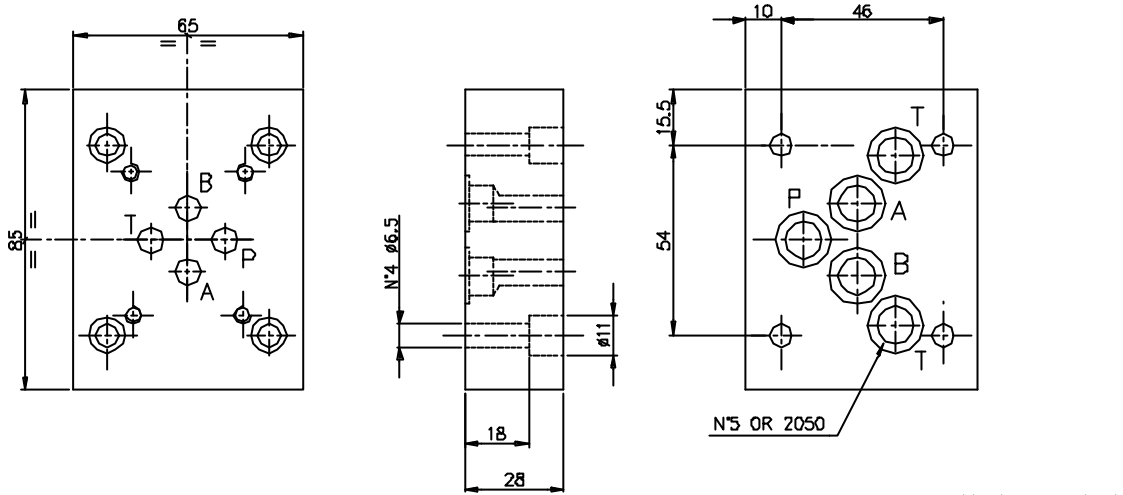

CETOP5/CETOP3 reduction plate. Weight = 0.9 kg
 CETOP5/CETOP3 Reduktionsplatte. Gewicht = 0.9 Kg

Ordering code
 Bestell-Code

reduction plate = B4
 Reduktionsplatte

CETOP 5
 0 = Type / Typ

Hydr. symbol
 Symbol

CETOP5/CETOP3 reduction plate. Weight = 1.3 kg
 CETOP5/CETOP3 Reduktionsplatte. Gewicht = 1.3 Kg

Ordering code
 Bestell-Code

reduction plate = B4
 Reduktionsplatte

CETOP 5
 1 = Type / Typ

Hydr. symbol
 Symbol