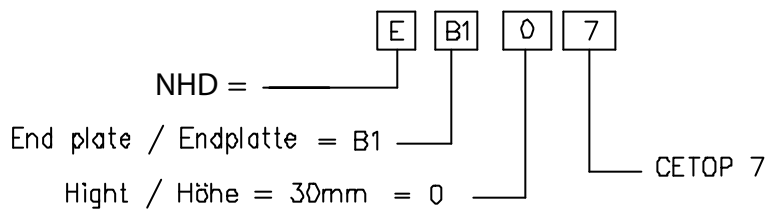

CETOP7 End plate.

Weight = 2.3 Kg

CETOP7 Endplatte.

Gewicht = 2.3 Kg

Ordering code / Bestelle-Code:

Hydr. symbol
Symbol

CETOP7/CETOP5 reduction plate . Weight = 3.5 Kg

CETOP7/CETOP5 Reduktionsplatte . Gewicht = 3.5 Kg

Ordering code / Bestelle-Code:

Hydr. symbol
Symbol