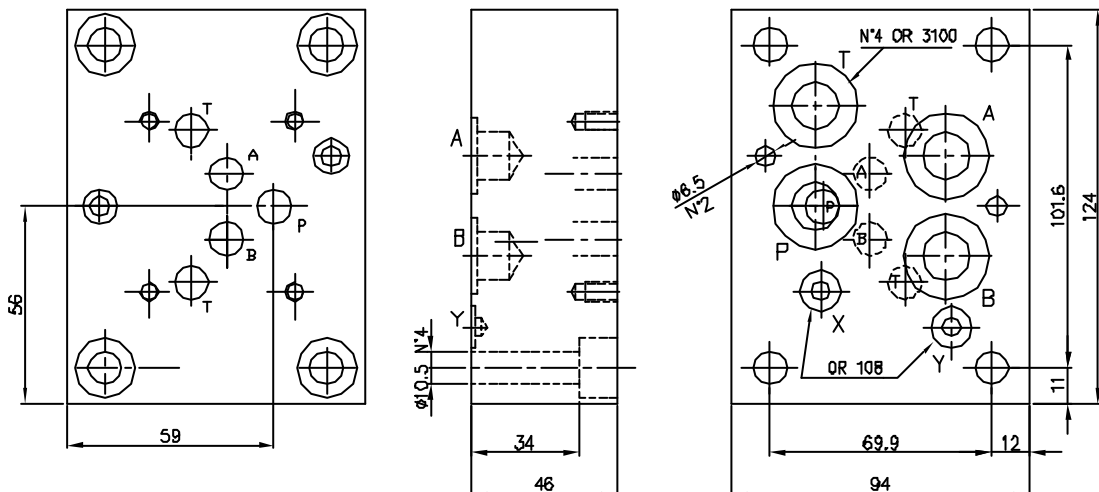

CETOP7 End plate.

Weight = 2.3 Kg

CETOP7 Endplatte.

Gewicht = 2.3 Kg

Ordering code / Bestelle-Code:

Hydr. symbol
Symbol

CETOP7/CETOP5 reduction plate . Weight = 3.5 Kg

CETOP7/CETOP5 Reduktionsplatte . Gewicht = 3.5 Kg

Ordering code / Bestelle-Code:

Hydr. symbol
Symbol