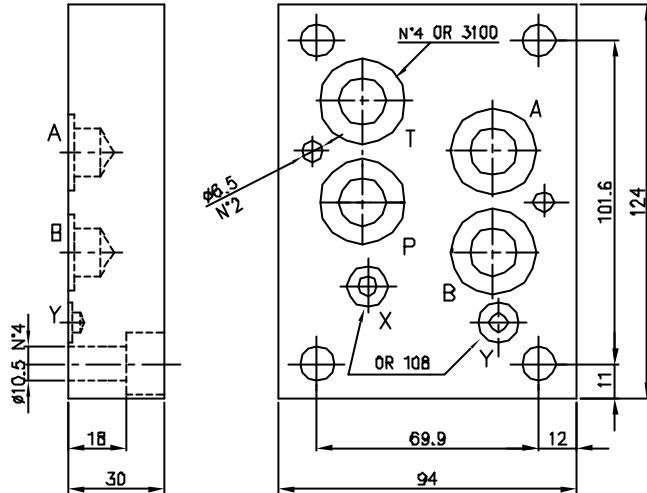

CETOP7 End plate.

Weight = 2.3 Kg

CETOP7 Endplatte.

Gewicht = 2.3 Kg

Ordering code / Bestelle-Code:

Hydr. symbol
Symbol

CETOP7/CETOP5 reduction plate . Weight = 3.5 Kg

CETOP7/CETOP5 Reduktionsplatte . Gewicht = 3.5 Kg

Ordering code / Bestelle-Code:

Hydr. symbol
Symbol