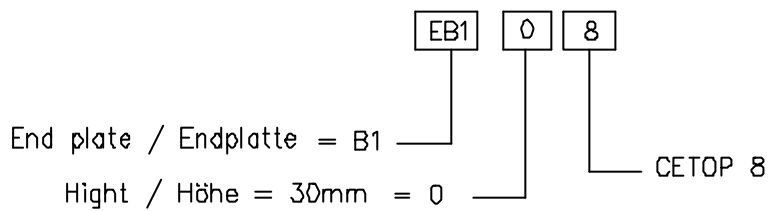

CETOP8 End plate.

Weight = 4 Kg

CETOP8 Endplatte.

Gewicht = 4 Kg

Ordering code / Bestelle-Code:

Hydr. symbol  
Symbol

CETOP8/CETOP7 reduction plate . Weight = 9 Kg

CETOP8/CETOP7 Reduktionsplatte . Gewicht = 9 Kg