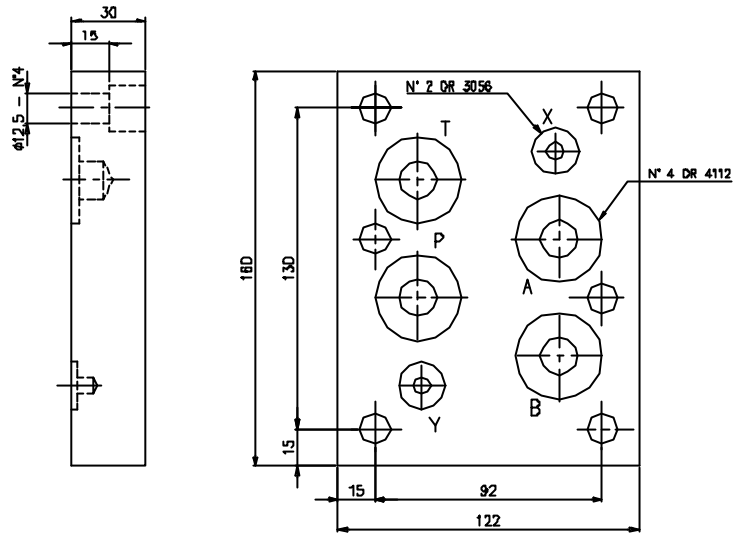

CETOP8 End plate.

Weight = 4 Kg

CETOP8 Endplatte.

Gewicht = 4 Kg

Ordering code / Bestelle-Code:

Hydr. symbol  
Symbol

CETOP8/CETOP7 reduction plate . Weight = 9 Kg

CETOP8/CETOP7 Reduktionsplatte . Gewicht = 9 Kg

Ordering code / Bestelle-Code:

Hydr. symbol  
Symbol