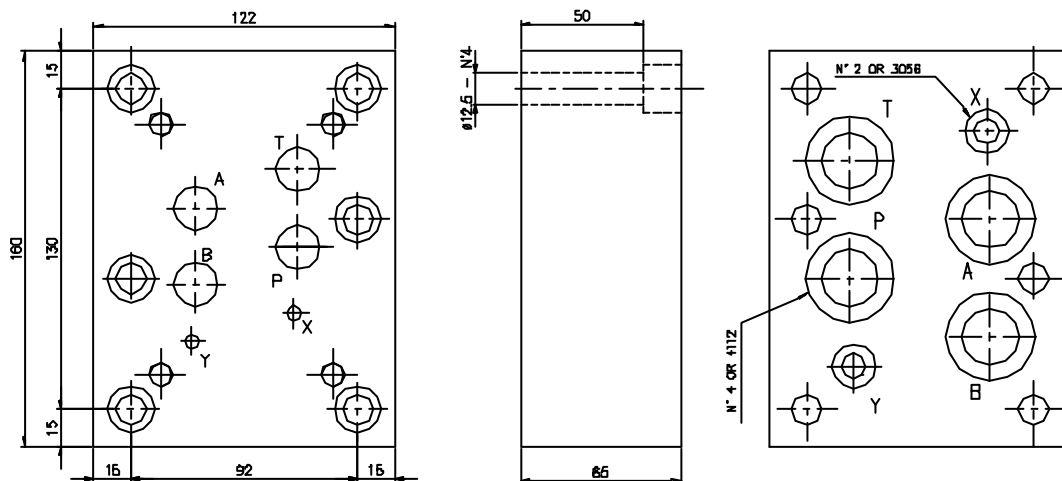

CETOP8 End plate.

Weight = 4 Kg

CETOP8 Endplatte.

Gewicht = 4 Kg

Ordering code / Bestelle-Code:

Hydr. symbol  
Symbol

CETOP8/CETOP7 reduction plate . Weight = 9 Kg

CETOP8/CETOP7 Reduktionsplatte . Gewicht = 9 Kg

Ordering code / Bestelle-Code:

Hydr. symbol  
Symbol